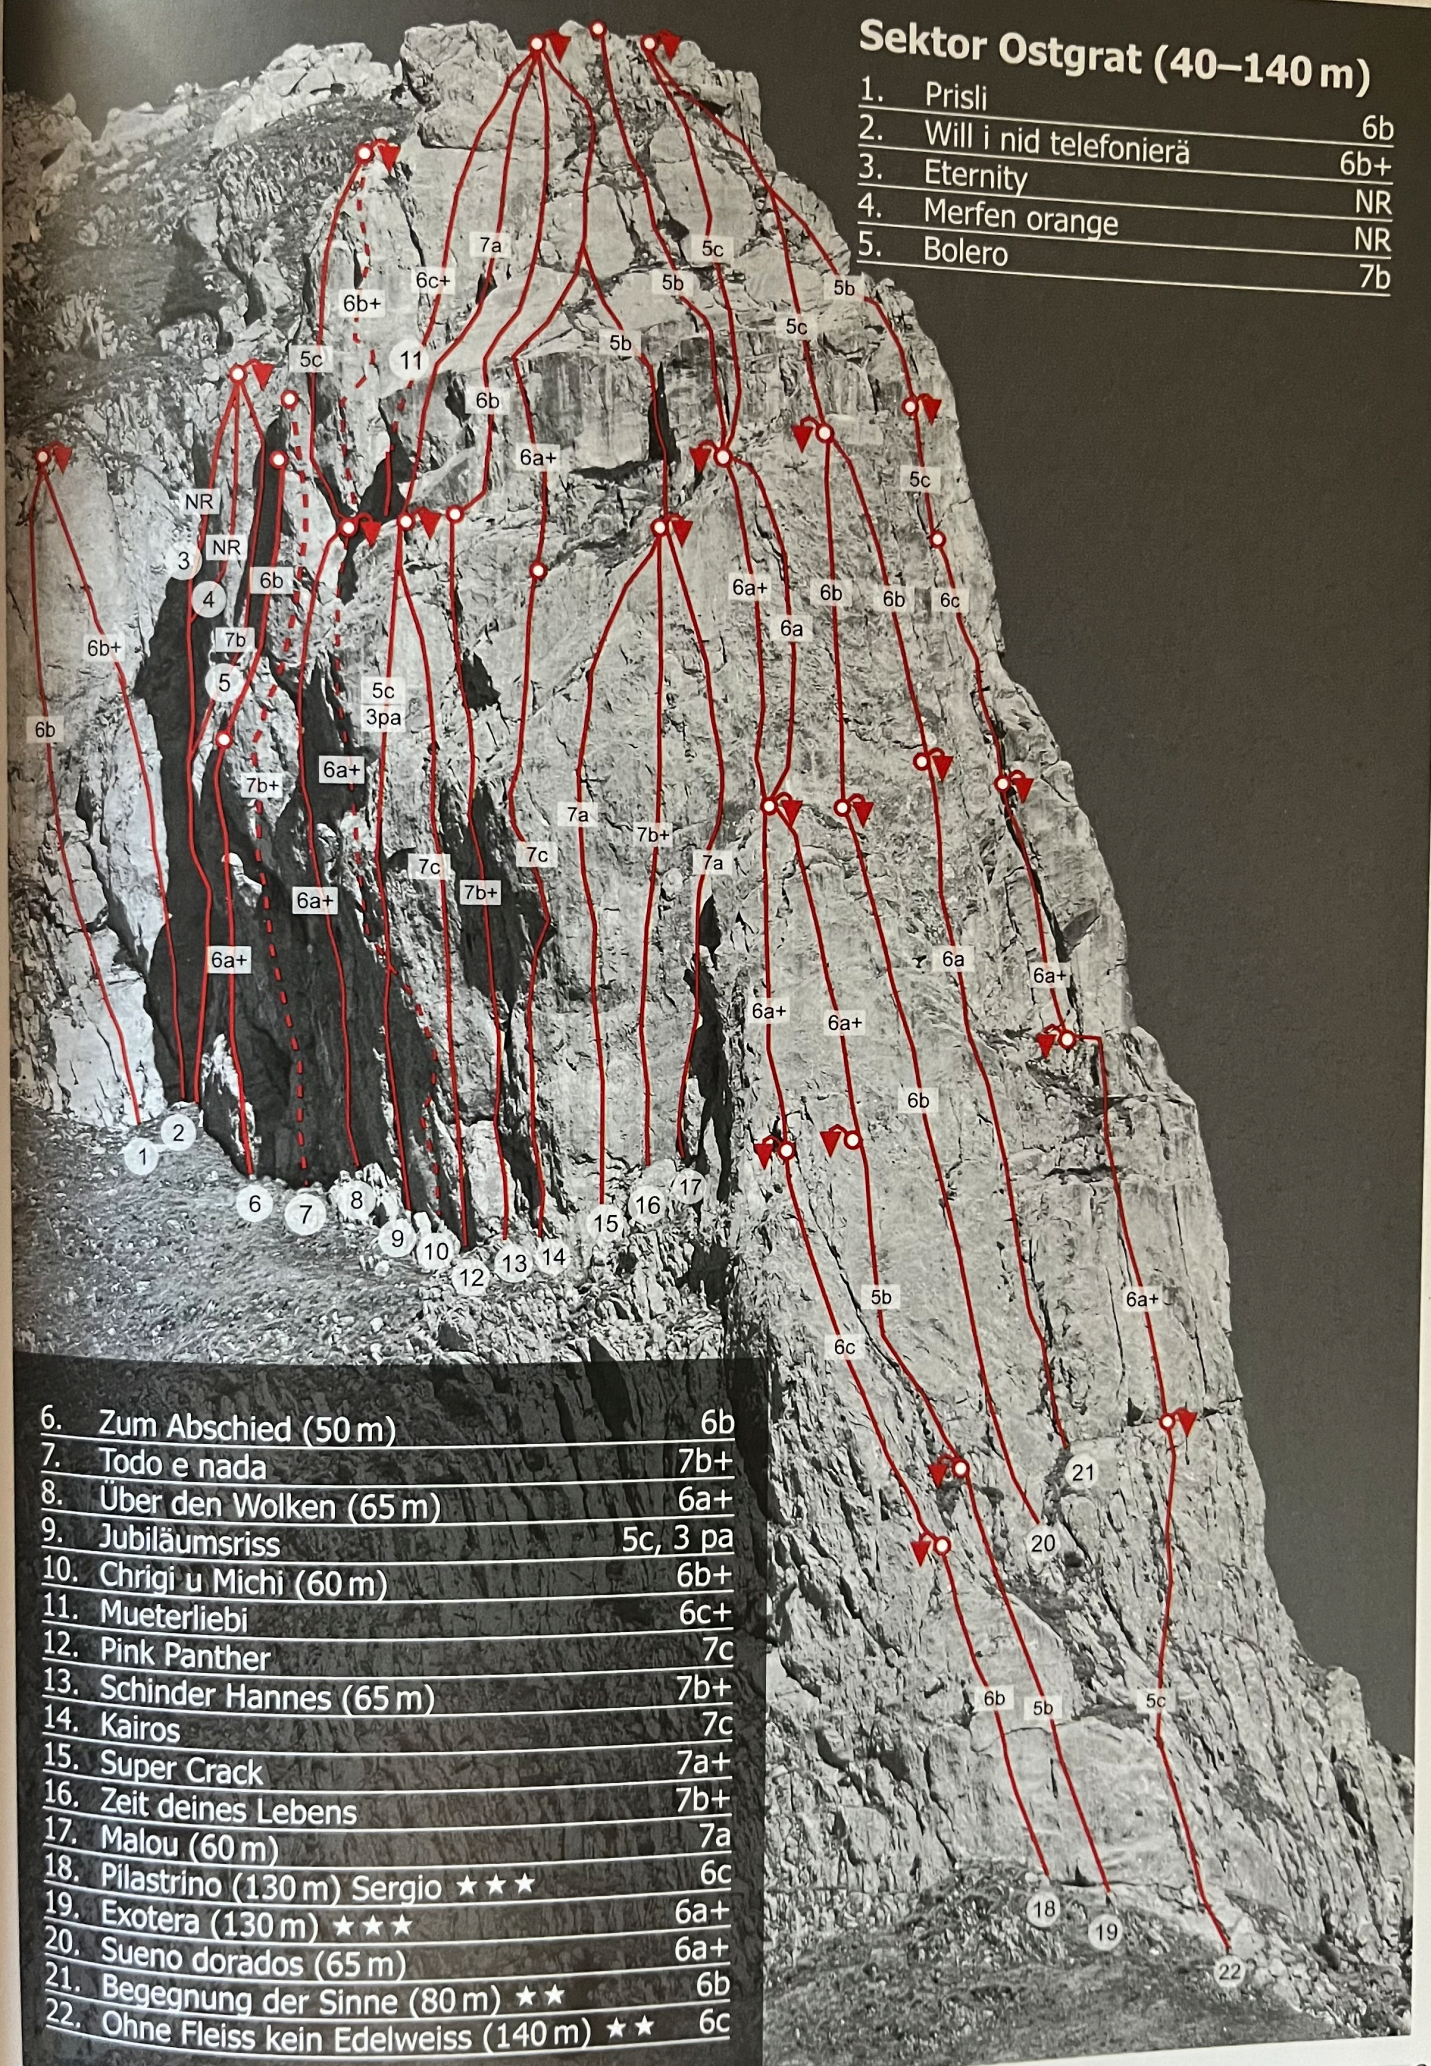

Sektor Ostgrat (40–140 m)

1. Prisli	6b
2. Will i nid telefonierä	6b+
3. Eternity	NR
4. Merfen orange	NR
5. Bolero	7b

6. Zum Abschied (50 m)	6b
7. Todo e nada	7b+
8. Über den Wolken (65 m)	6a+
9. Jubiläumsriss	5c, 3 pa
10. Chrigi u Michi (60 m)	6b+
11. Mueterliebi	6c+
12. Pink Panther	7c
13. Schinder Hannes (65 m)	7b+
14. Kairos	7c
15. Super Crack	7a+
16. Zeit deines Lebens	7b+
17. Malou (60 m)	7a
18. Pilastrino (130 m) Sergio ★★★	6c
19. Exotera (130 m) ★★★	6a+
20. Sueno dorados (65 m)	6a+
21. Begegnung der Sinne (80 m) ★★	6b
22. Ohne Fleiss kein Edelweiss (140 m) ★★	6c